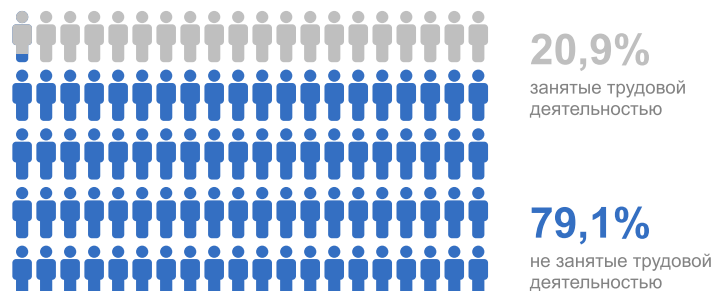

ПОКАЗАТЕЛИ РЫНКА ТРУДА

Тюменская область (кроме ХМАО – Югры и ЯНАО)

ТЮМЕНЬСТАТ

Численность рабочей силы*
2023 год

Численность безработных*
2023 год, в % к численности рабочей силы соответствующего пола

Обратились по вопросу трудоустройства
в органы службы занятости населения**
2023 год